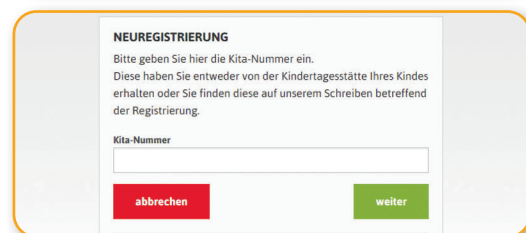

1. **1. Registrieren**
2. **2. E-Mail bestätigen**
3. **3. Geld überweisen**
4. **4. Essen bestellen**

Kostenlose Smartphone-App:

kitafino UG (haftungsbeschränkt)

Allersberger Str. 185/O • 90461 Nürnberg • kontakt@kitafino.de
www.kitafino.de